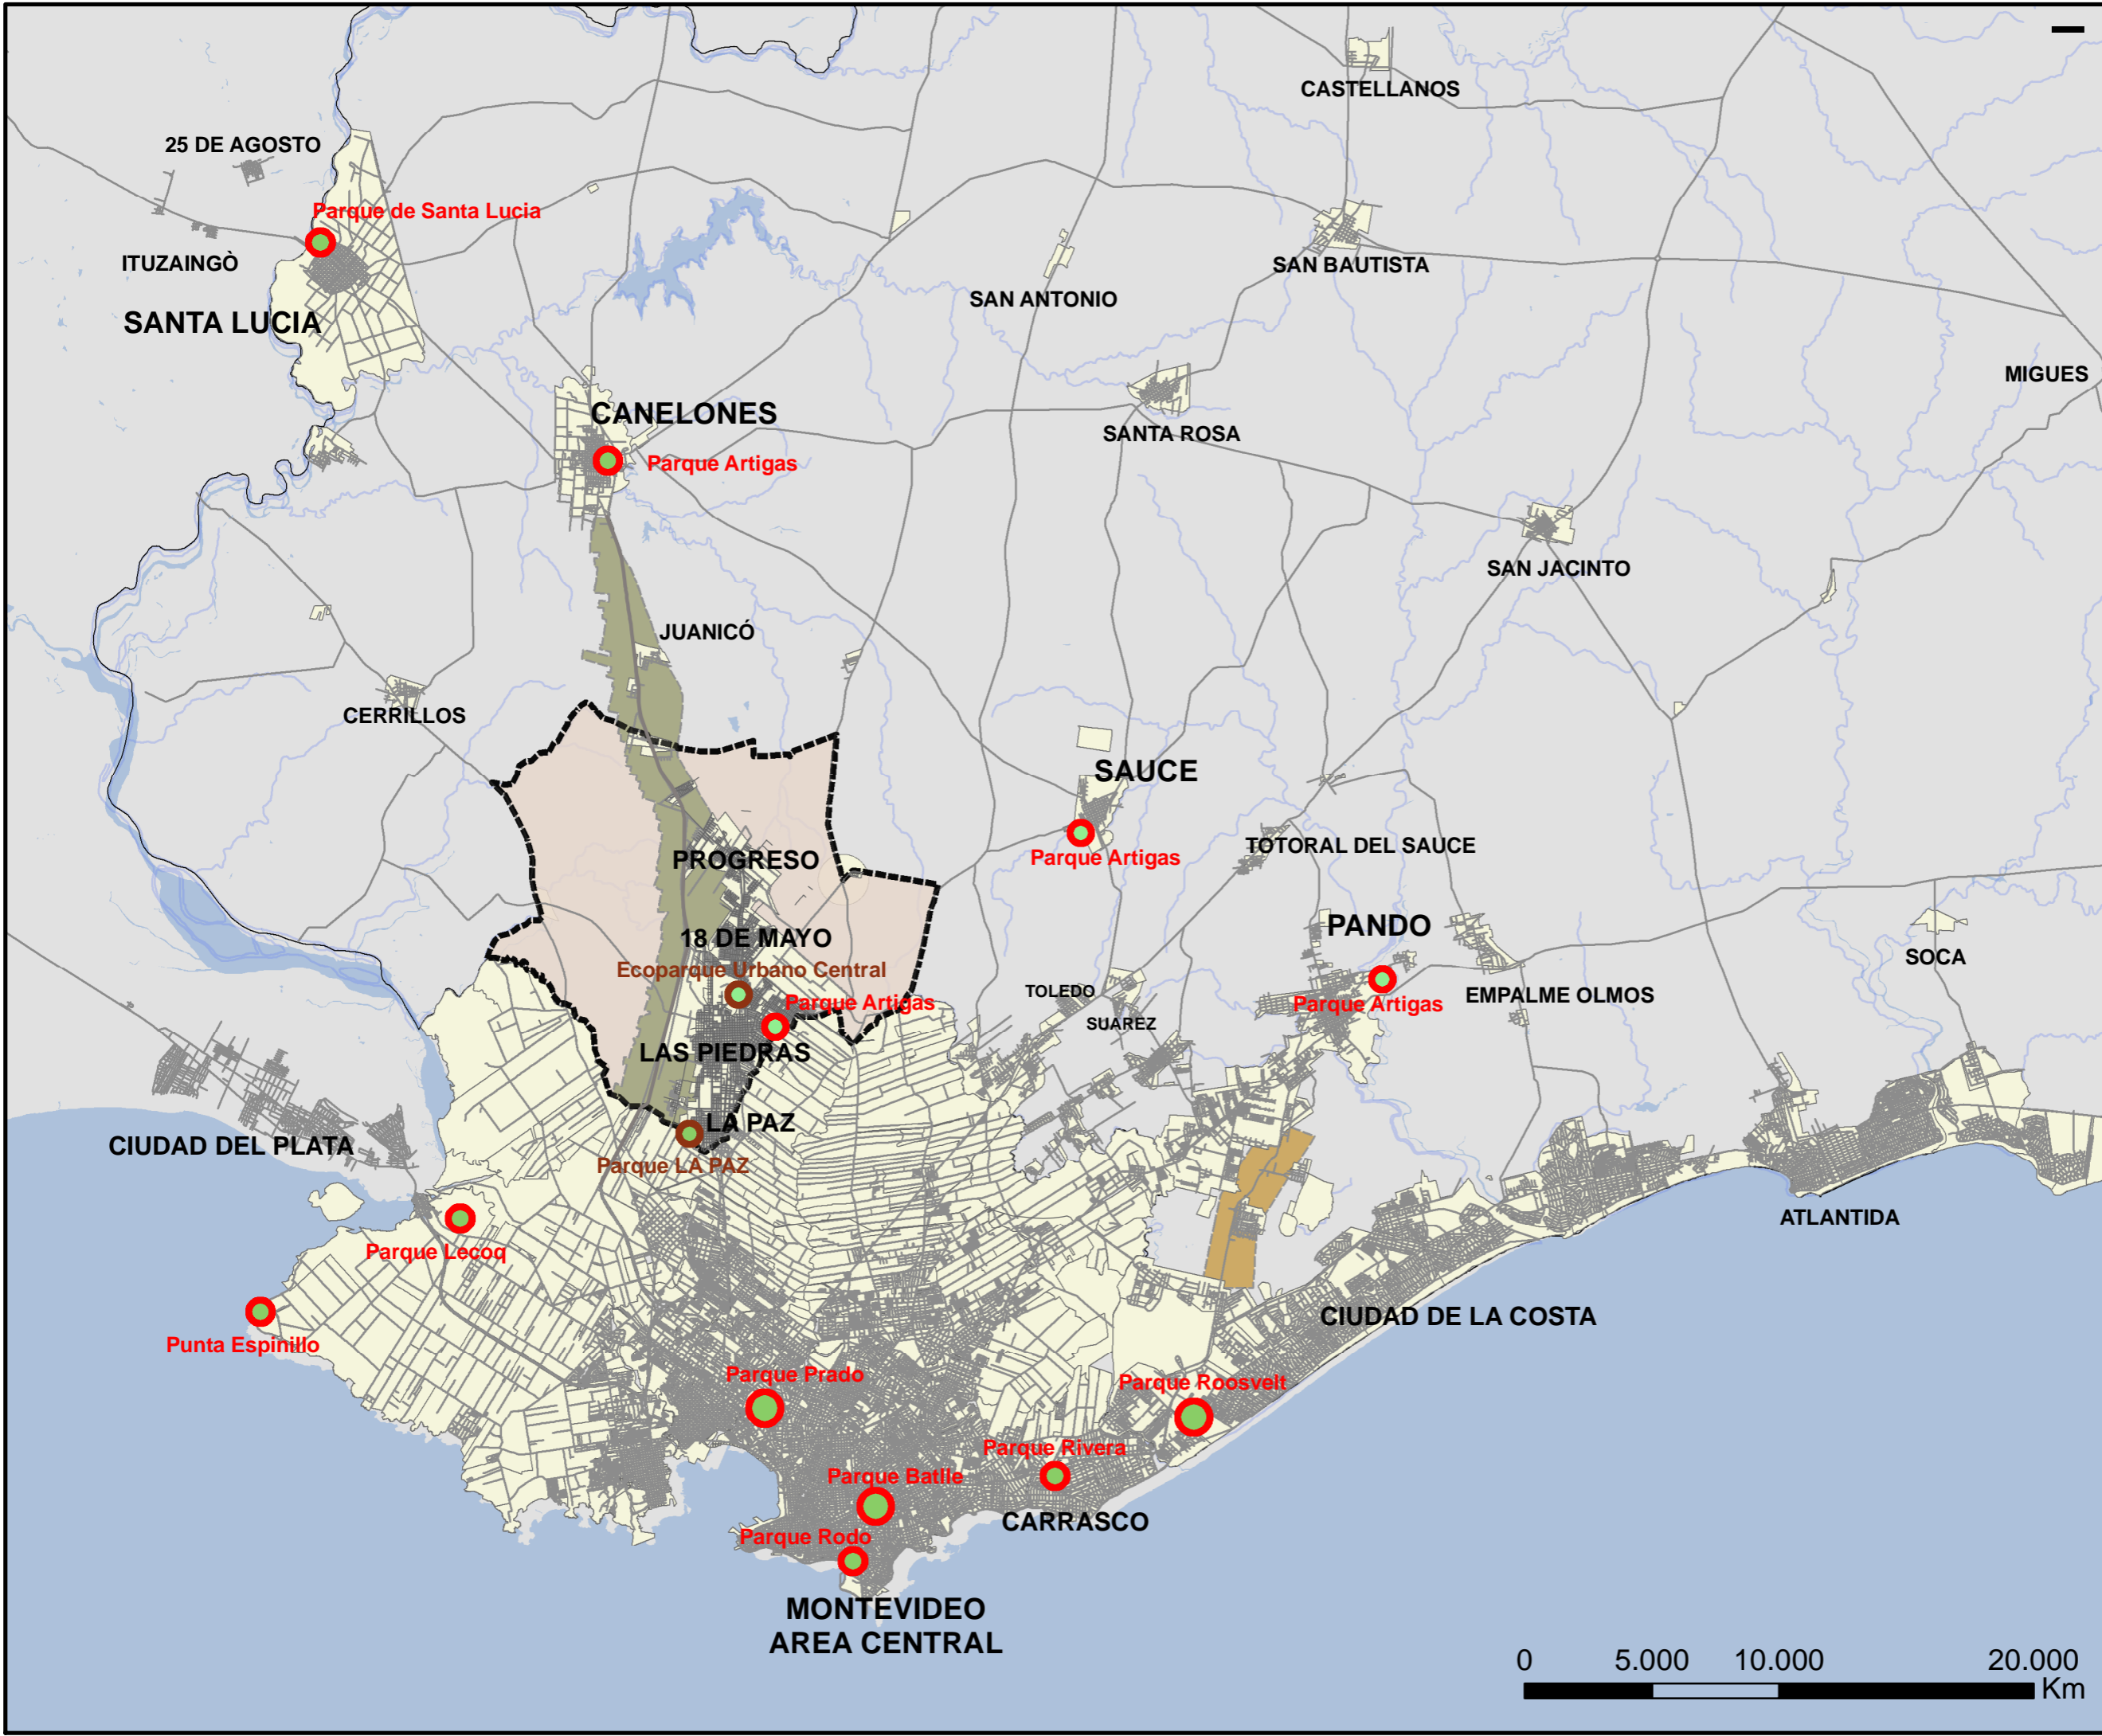

PTM7

PLAN TERRITORIAL MICRORREGIÓN 7

ELABORADO POR PTYAU

FECHA: SETIEMBRE 2015

SISTEMA DE ESPACIOS VERDES METROPOLITANO

- Espacios Verdes existentes
- Espacios Verdes en proyecto
- Ámbito de aplicación
- Distrito Industrial Ruta 101
- Distrito Productivo Ruta 5