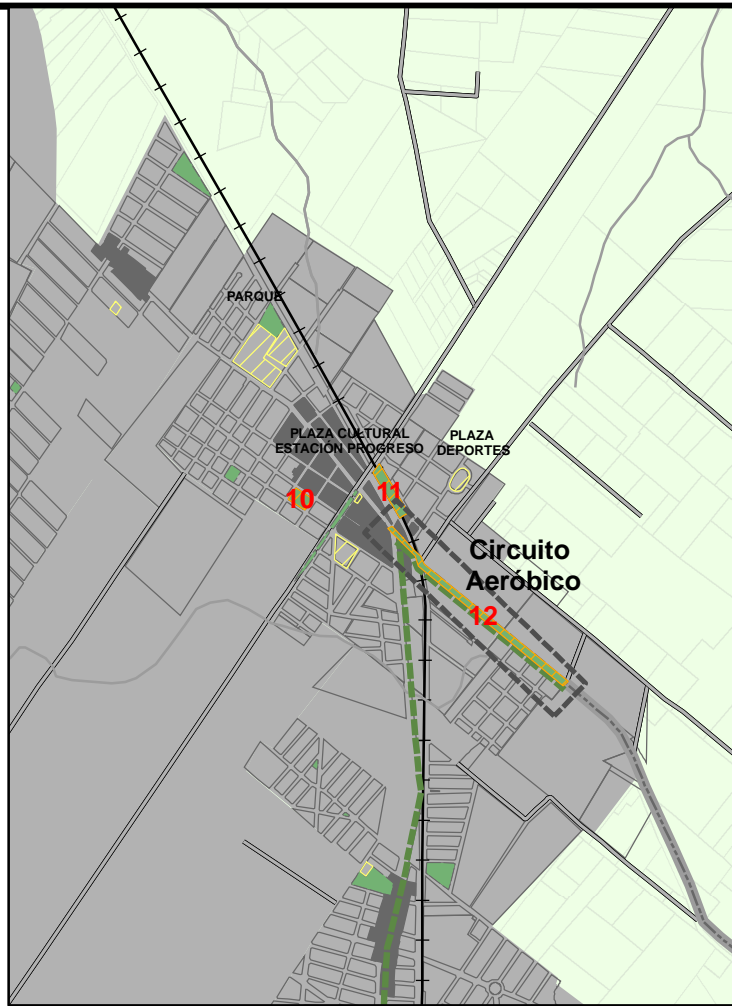

PTM7

PLAN TERRITORIAL MICROREGIÓN 7  
ELABORADO POR PTYAU  
FECHA: AGOSTO 2015

18 DE MAYO

LA PAZ

Sistema de Espacios verdes Equipamiento Urbano M7

- Espacios verdes
- Equipamiento Urbano
- EXISTENTE
- PROYECTO
- Calles Verdes propuestas
- Ambito de aplicacion
- Centralidades

- Proyectos
- 1-Plaza Pueblo Nuevo
  - 2-Campus Deportivo
  - 3-Centralidad educativa
  - 4-Hipódromo
  - 5-Plaza Vista Linda
  - 6-Semipeatonal
  - 7-Shopping\_Estadio Municipal
  - 8-Centro Vivián Trias
  - 9-Municipio 18 de Mayo
  - 10-Plaza Progreso
  - 11-Estación Progreso
  - 12-Circuito Aeróbico Progreso