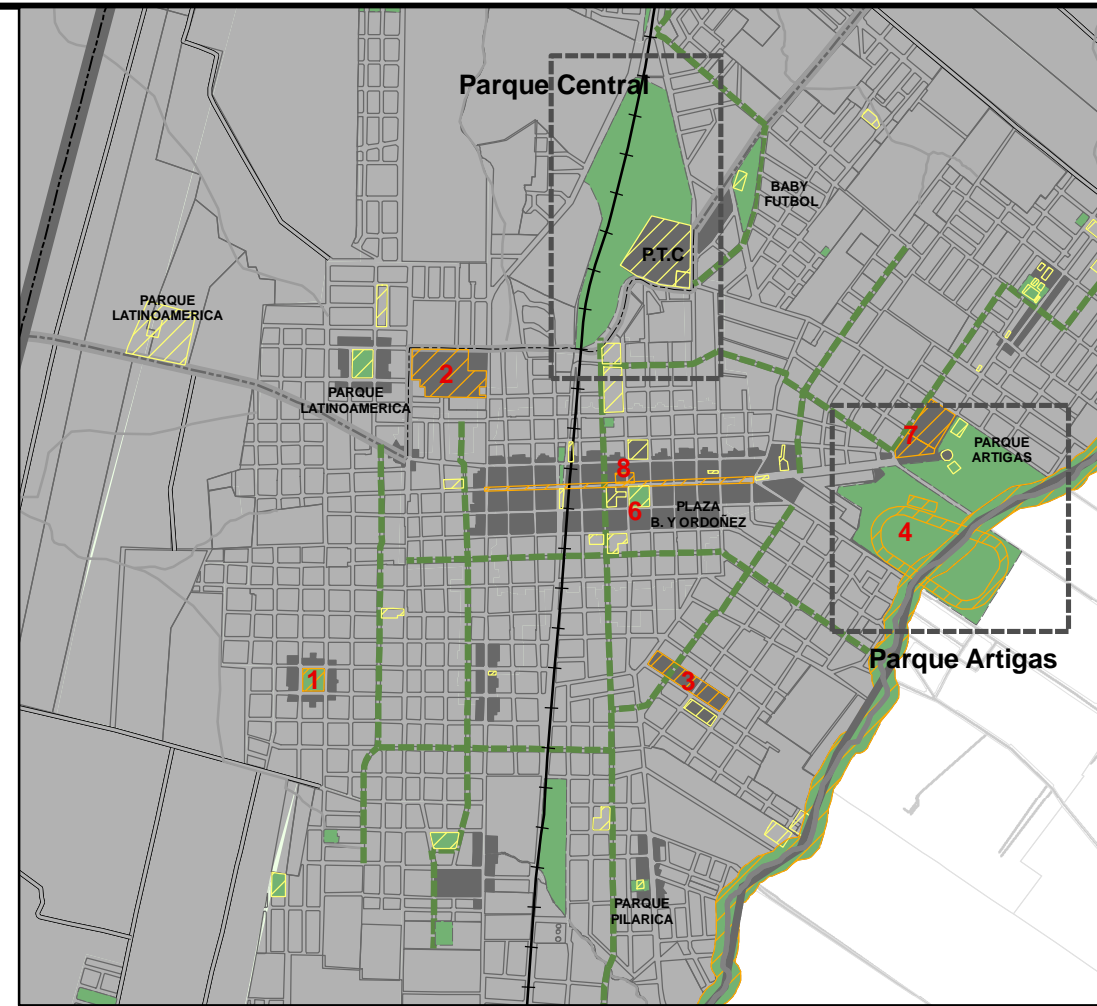

PTM7

PLAN TERRITORIAL MICROREGIÓN 7  
ELABORADO POR PTYAU  
FECHA: AGOSTO 2015

18 DE MAYO

LA PAZ

Sistema de Espacios verdes Equipamiento Urbano M7

- Espacios verdes
- Equipamiento Urbano
- EXISTENTE
- PROYECTO
- Calles Verdes propuestas
- Ambito de aplicacion
- Centralidades

- Proyectos
- 1-Plaza Pueblo Nuevo
  - 2-Campus Deportivo
  - 3-Centralidad educativa
  - 4-Hipódromo
  - 5-Plaza Vista Linda
  - 6-Semipeatonal
  - 7-Shopping\_Estadio Municipal
  - 8-Centro Vivián Trias
  - 9-Municipio 18 de Mayo
  - 10-Plaza Progreso
  - 11-Estación Progreso
  - 12-Circuito Aeróbico Progreso