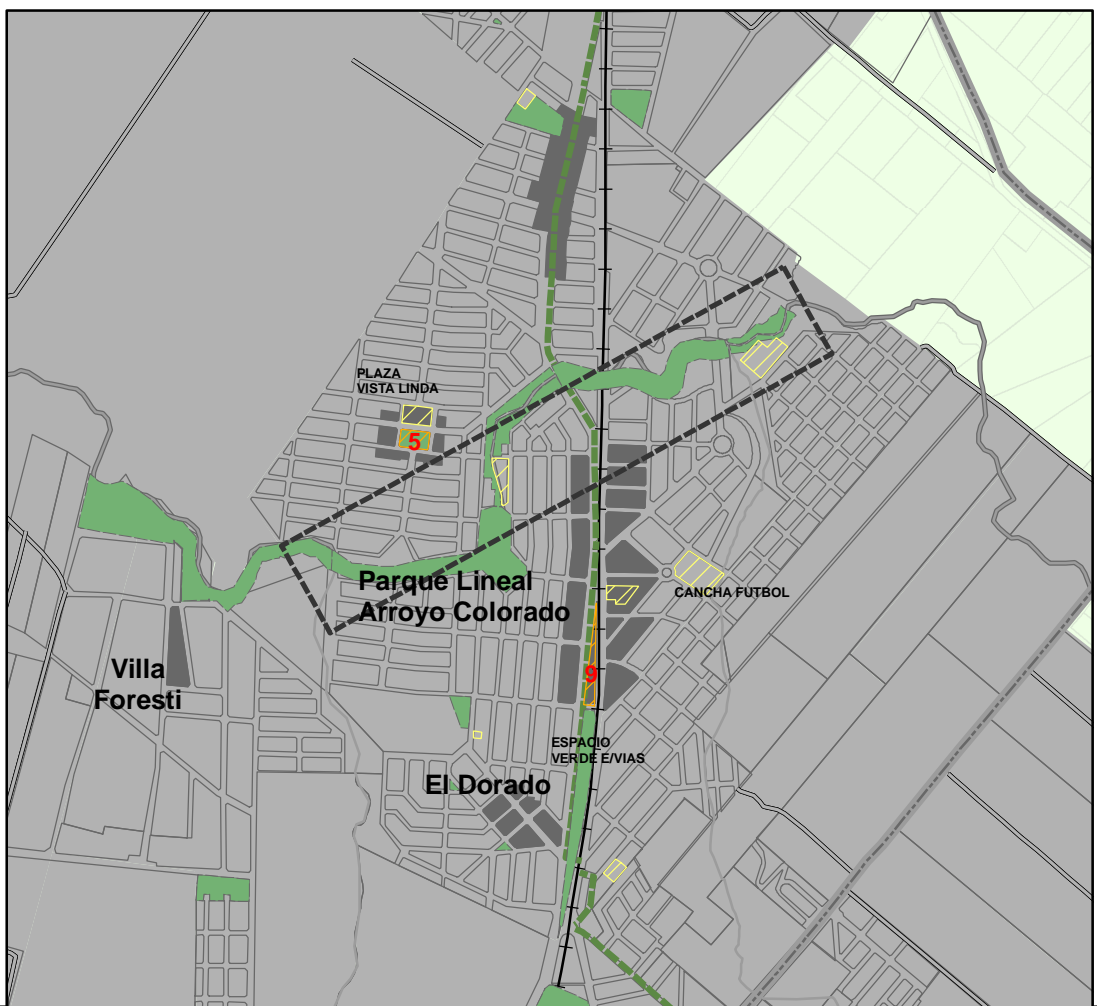

PTM7

PLAN TERRITORIAL MICROREGIÓN 7  
ELABORADO POR PTYAU  
FECHA: AGOSTO 2015

18 DE MAYO

LA PAZ

Sistema de Espacios verdes Equipamiento Urbano M7

- Espacios verdes
- Equipamiento Urbano
- EXISTENTE
- PROYECTO
- Calles Verdes propuestas
- Ambito de aplicacion
- Centralidades

- Proyectos
- 1-Plaza Pueblo Nuevo
  - 2-Campus Deportivo
  - 3-Centralidad educativa
  - 4-Hipódromo
  - 5-Plaza Vista Linda
  - 6-Semipeatonal
  - 7-Shopping\_Estadio Municipal
  - 8-Centro Vivián Trias
  - 9-Municipio 18 de Mayo
  - 10-Plaza Progreso
  - 11-Estación Progreso
  - 12-Circuito Aeróbico Progreso