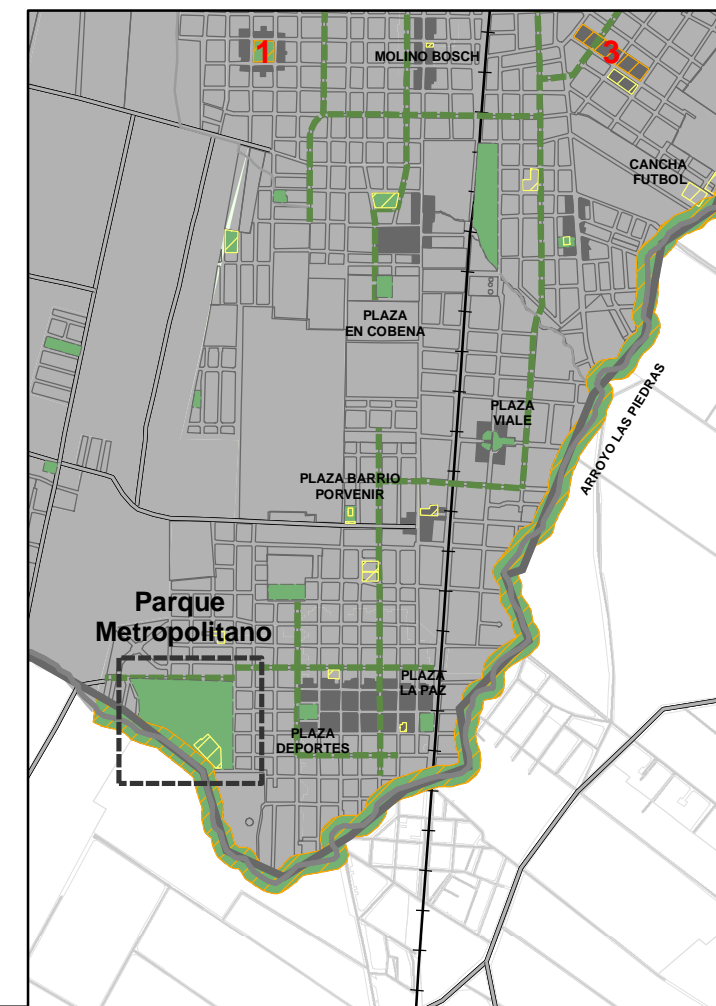

PTM7

PLAN TERRITORIAL MICROREGIÓN 7  
ELABORADO POR PTYAU  
FECHA: AGOSTO 2015

18 DE MAYO

LA PAZ

Sistema de Espacios verdes Equipamiento Urbano M7

- Espacios verdes
- Equipamiento Urbano
- EXISTENTE
- PROYECTO
- Calles Verdes propuestas
- Ambito de aplicacion
- Centralidades

- Proyectos
- 1-Plaza Pueblo Nuevo
  - 2-Campus Deportivo
  - 3-Centralidad educativa
  - 4-Hipódromo
  - 5-Plaza Vista Linda
  - 6-Semipeatonal
  - 7-Shopping\_Estadio Municipal
  - 8-Centro Vivián Trias
  - 9-Municipio 18 de Mayo
  - 10-Plaza Progreso
  - 11-Estación Progreso
  - 12-Circuito Aeróbico Progreso