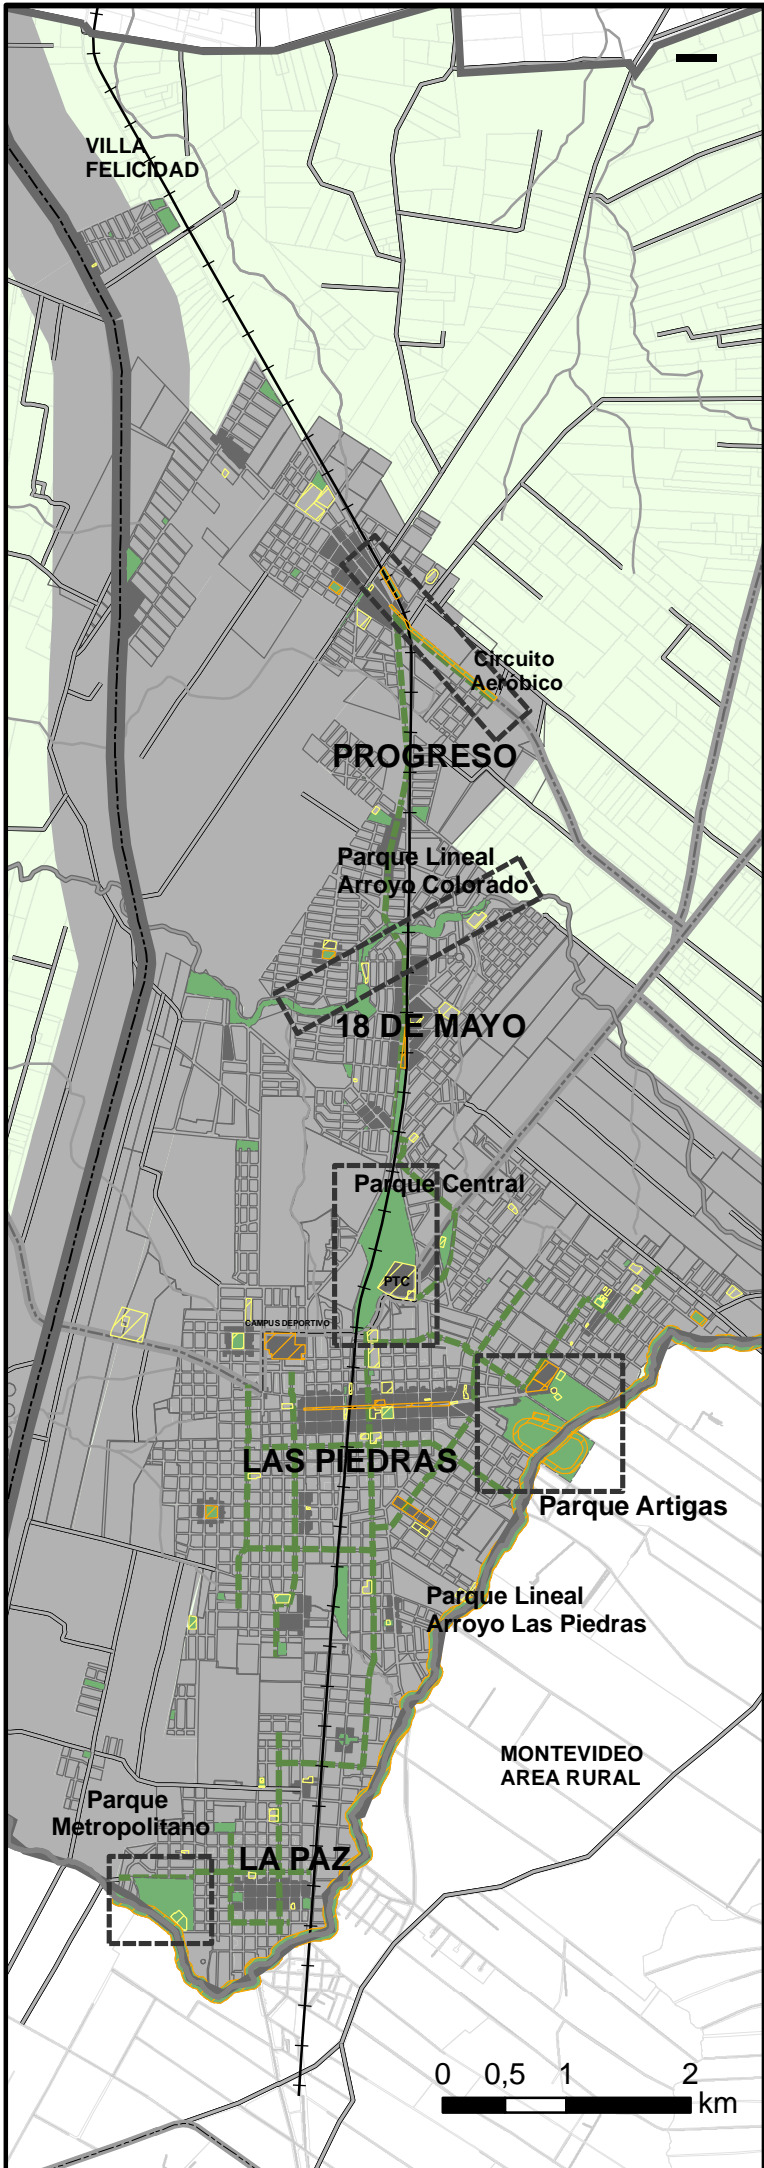

PTM7

PLAN TERRITORIAL MICROREGIÓN 7  
ELABORADO POR PTYAU  
FECHA: AGOSTO 2015

18 DE MAYO

LA PAZ

Sistema de Espacios verdes Equipamiento Urbano M7

- Espacios verdes
- Equipamiento Urbano
- EXISTENTE
- PROYECTO
- Calles Verdes propuestas
- Ambito de aplicacion
- Centralidades

- Proyectos
- 1-Plaza Pueblo Nuevo
  - 2-Campus Deportivo
  - 3-Centralidad educativa
  - 4-Hipódromo
  - 5-Plaza Vista Linda
  - 6-Semipeatonal
  - 7-Shopping\_Estadio Municipal
  - 8-Centro Vivián Trias
  - 9-Municipio 18 de Mayo
  - 10-Plaza Progreso
  - 11-Estación Progreso
  - 12-Circuito Aeróbico Progreso